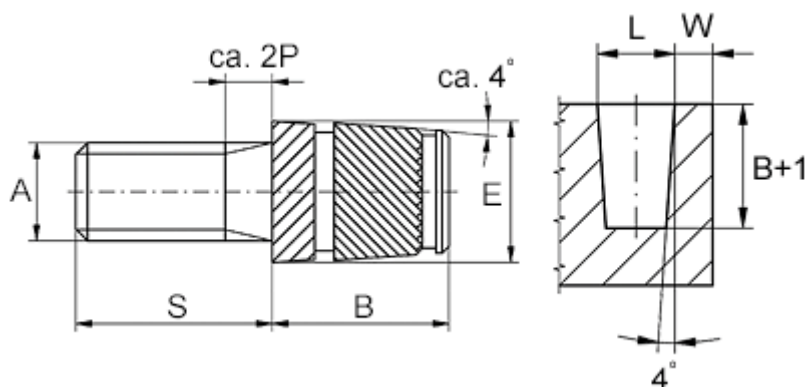

Varenummer: 12858100020860
Beskrivelse: KLEE-coil 858 100 020.860
M2 Messing

Mål

Anbefalet huldia. $W + 0,1$	= 3.8
Mindsteafstand til kant W	= 1.5
Monteringslængde B	= 5.0
Stiftlængde S	= 16
Udvendig diameter E	= 4.1
Udvendigt gevind A	= M2x0,4